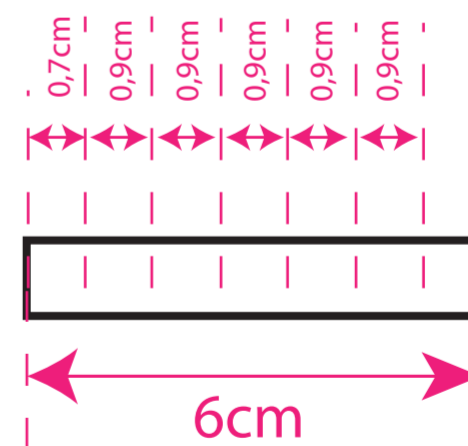

CANTIDAD 1

Tapa Armónica

CANTIDAD 1

Fondo

27cm

40cm

22cm

Mastil

CANTIDAD 1

Puente

CANTIDAD 1

Cejuela

CANTIDAD 1

PALETA DE HELADOS de 1cm de ancho

Clavijero

CANTIDAD 1