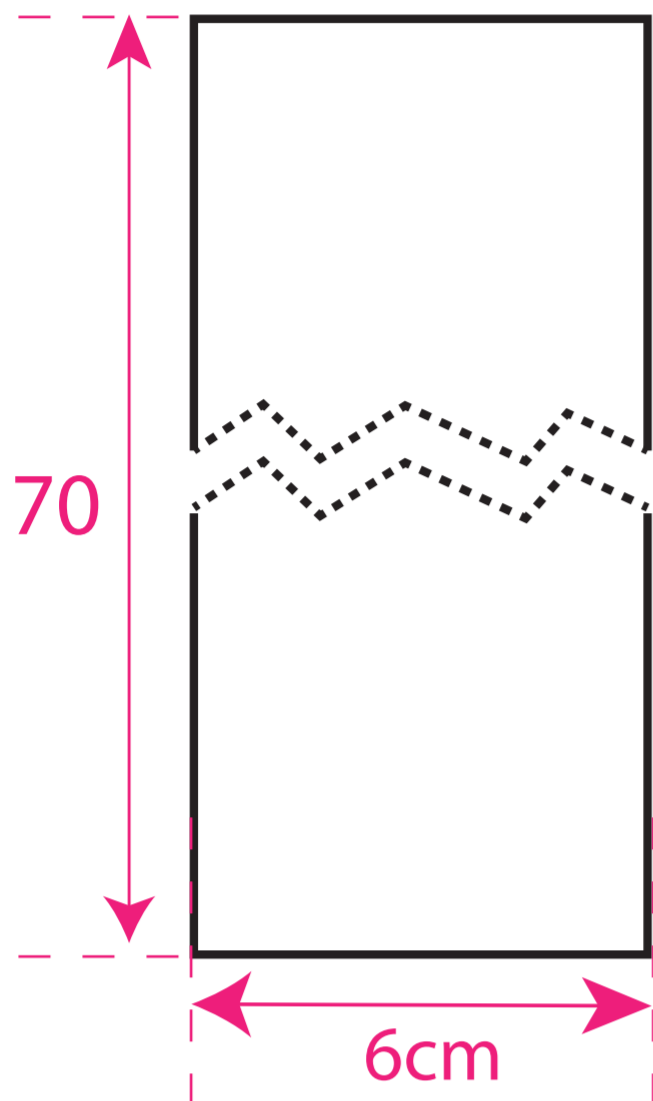

CANTIDAD 1

Tapa Armónica

CANTIDAD 1

Fondo

27cm

40cm

22cm

Mastil

CANTIDAD 1

Aros

CANTIDAD 1

CANTIDAD 12

TRIÁNGULOS RECTÁNGULOS

Cabeza

CANTIDAD 1

Aros