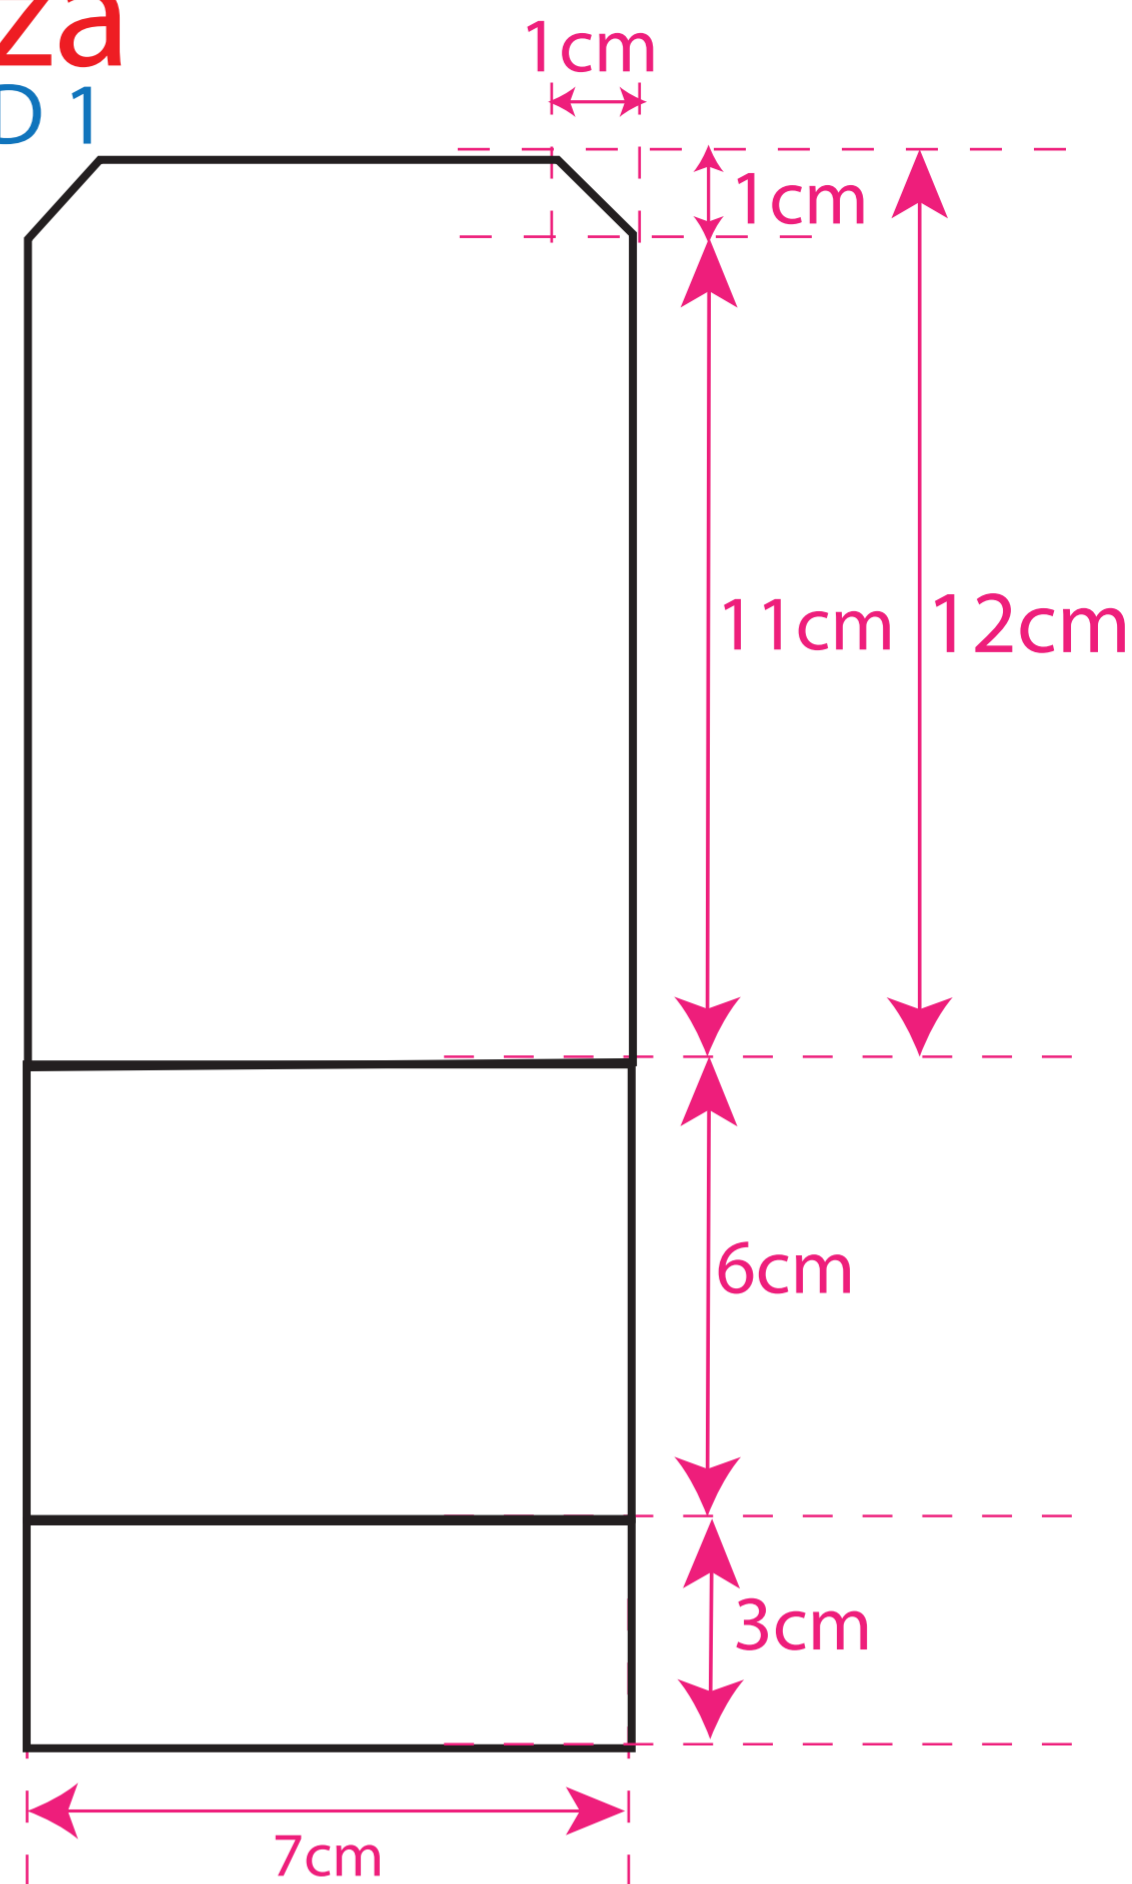

CANTIDAD 1

Tapa Armónica

CANTIDAD 1

Fondo

27cm

40cm

22cm

Mastil

CANTIDAD 1

Aros

CANTIDAD 1

CANTIDAD 12

TRIÁNGULOS RECTÁNGULOS

Cabeza

CANTIDAD 1

Aros

CANTIDAD 1

Puente

CANTIDAD 1

Cejuela

CANTIDAD 1

PALETA DE HELADOS de 1cm de ancho

Clavijero

CANTIDAD 1