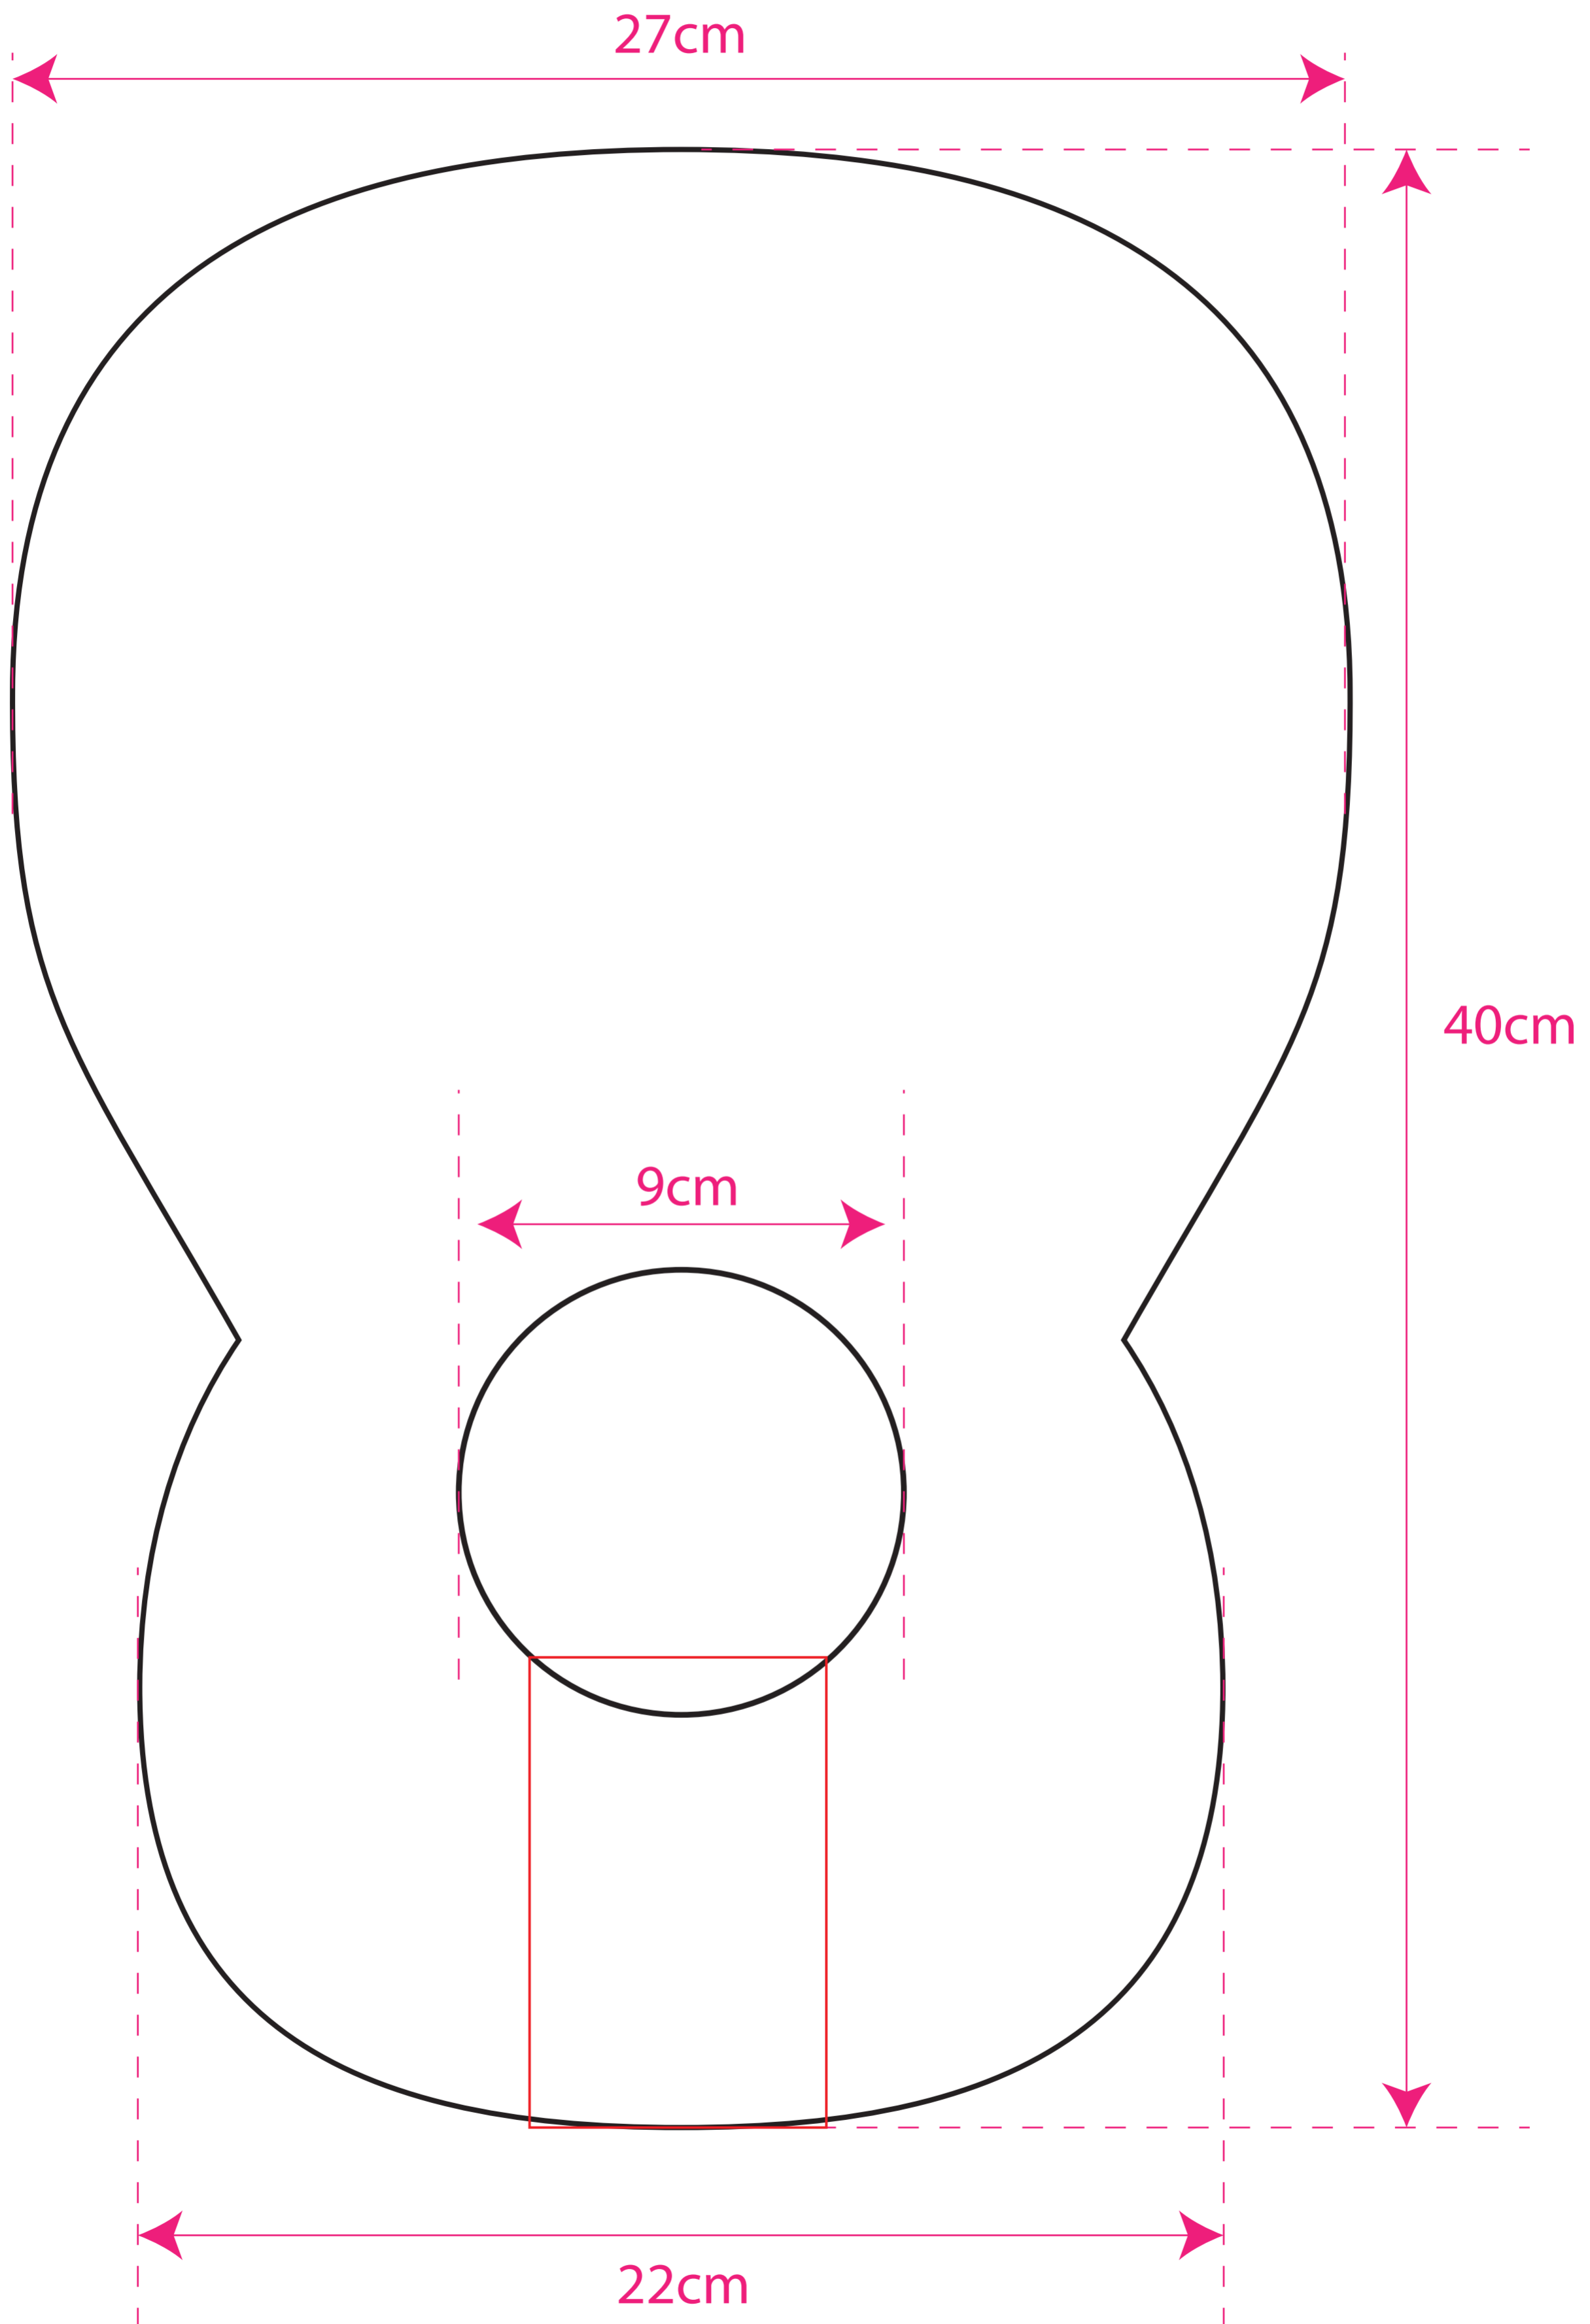

CANTIDAD 1

Tapa Armónica

CANTIDAD 1

Fondo

27cm

40cm

22cm

Mastil

CANTIDAD 1

Aros

CANTIDAD 1

CANTIDAD 12

TRIÁNGULOS RECTÁNGULOS

Cabeza

CANTIDAD 1

Aros

CANTIDAD 1

Puente

CANTIDAD 1

Cejuela

CANTIDAD 1

PALETA DE HELADOS de 1cm de ancho

Clavijero

CANTIDAD 1