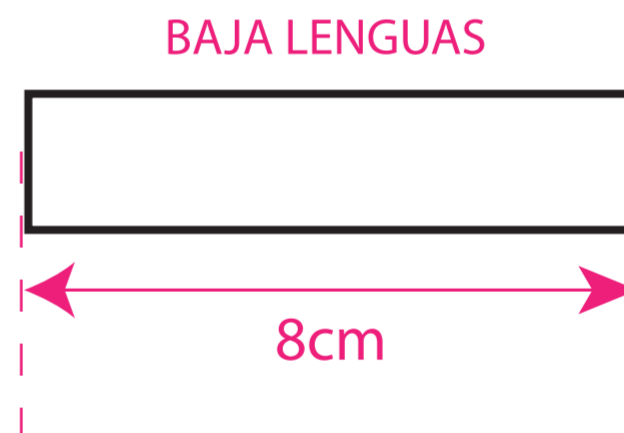

Puente

CANTIDAD 1