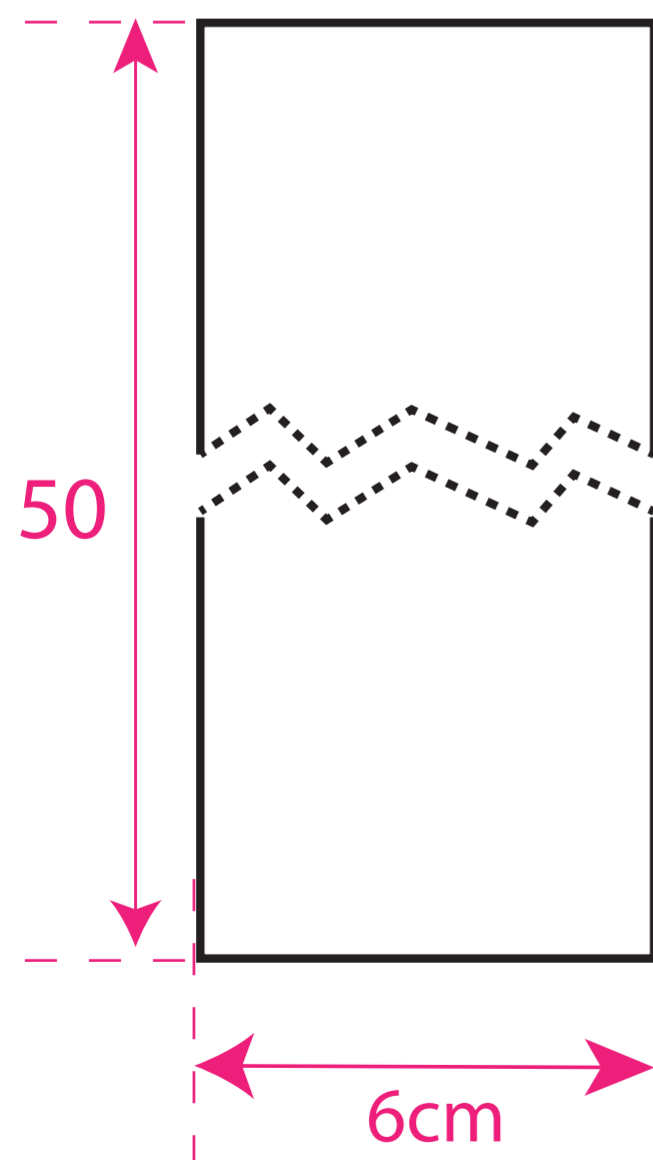

Aros

CANTIDAD 1