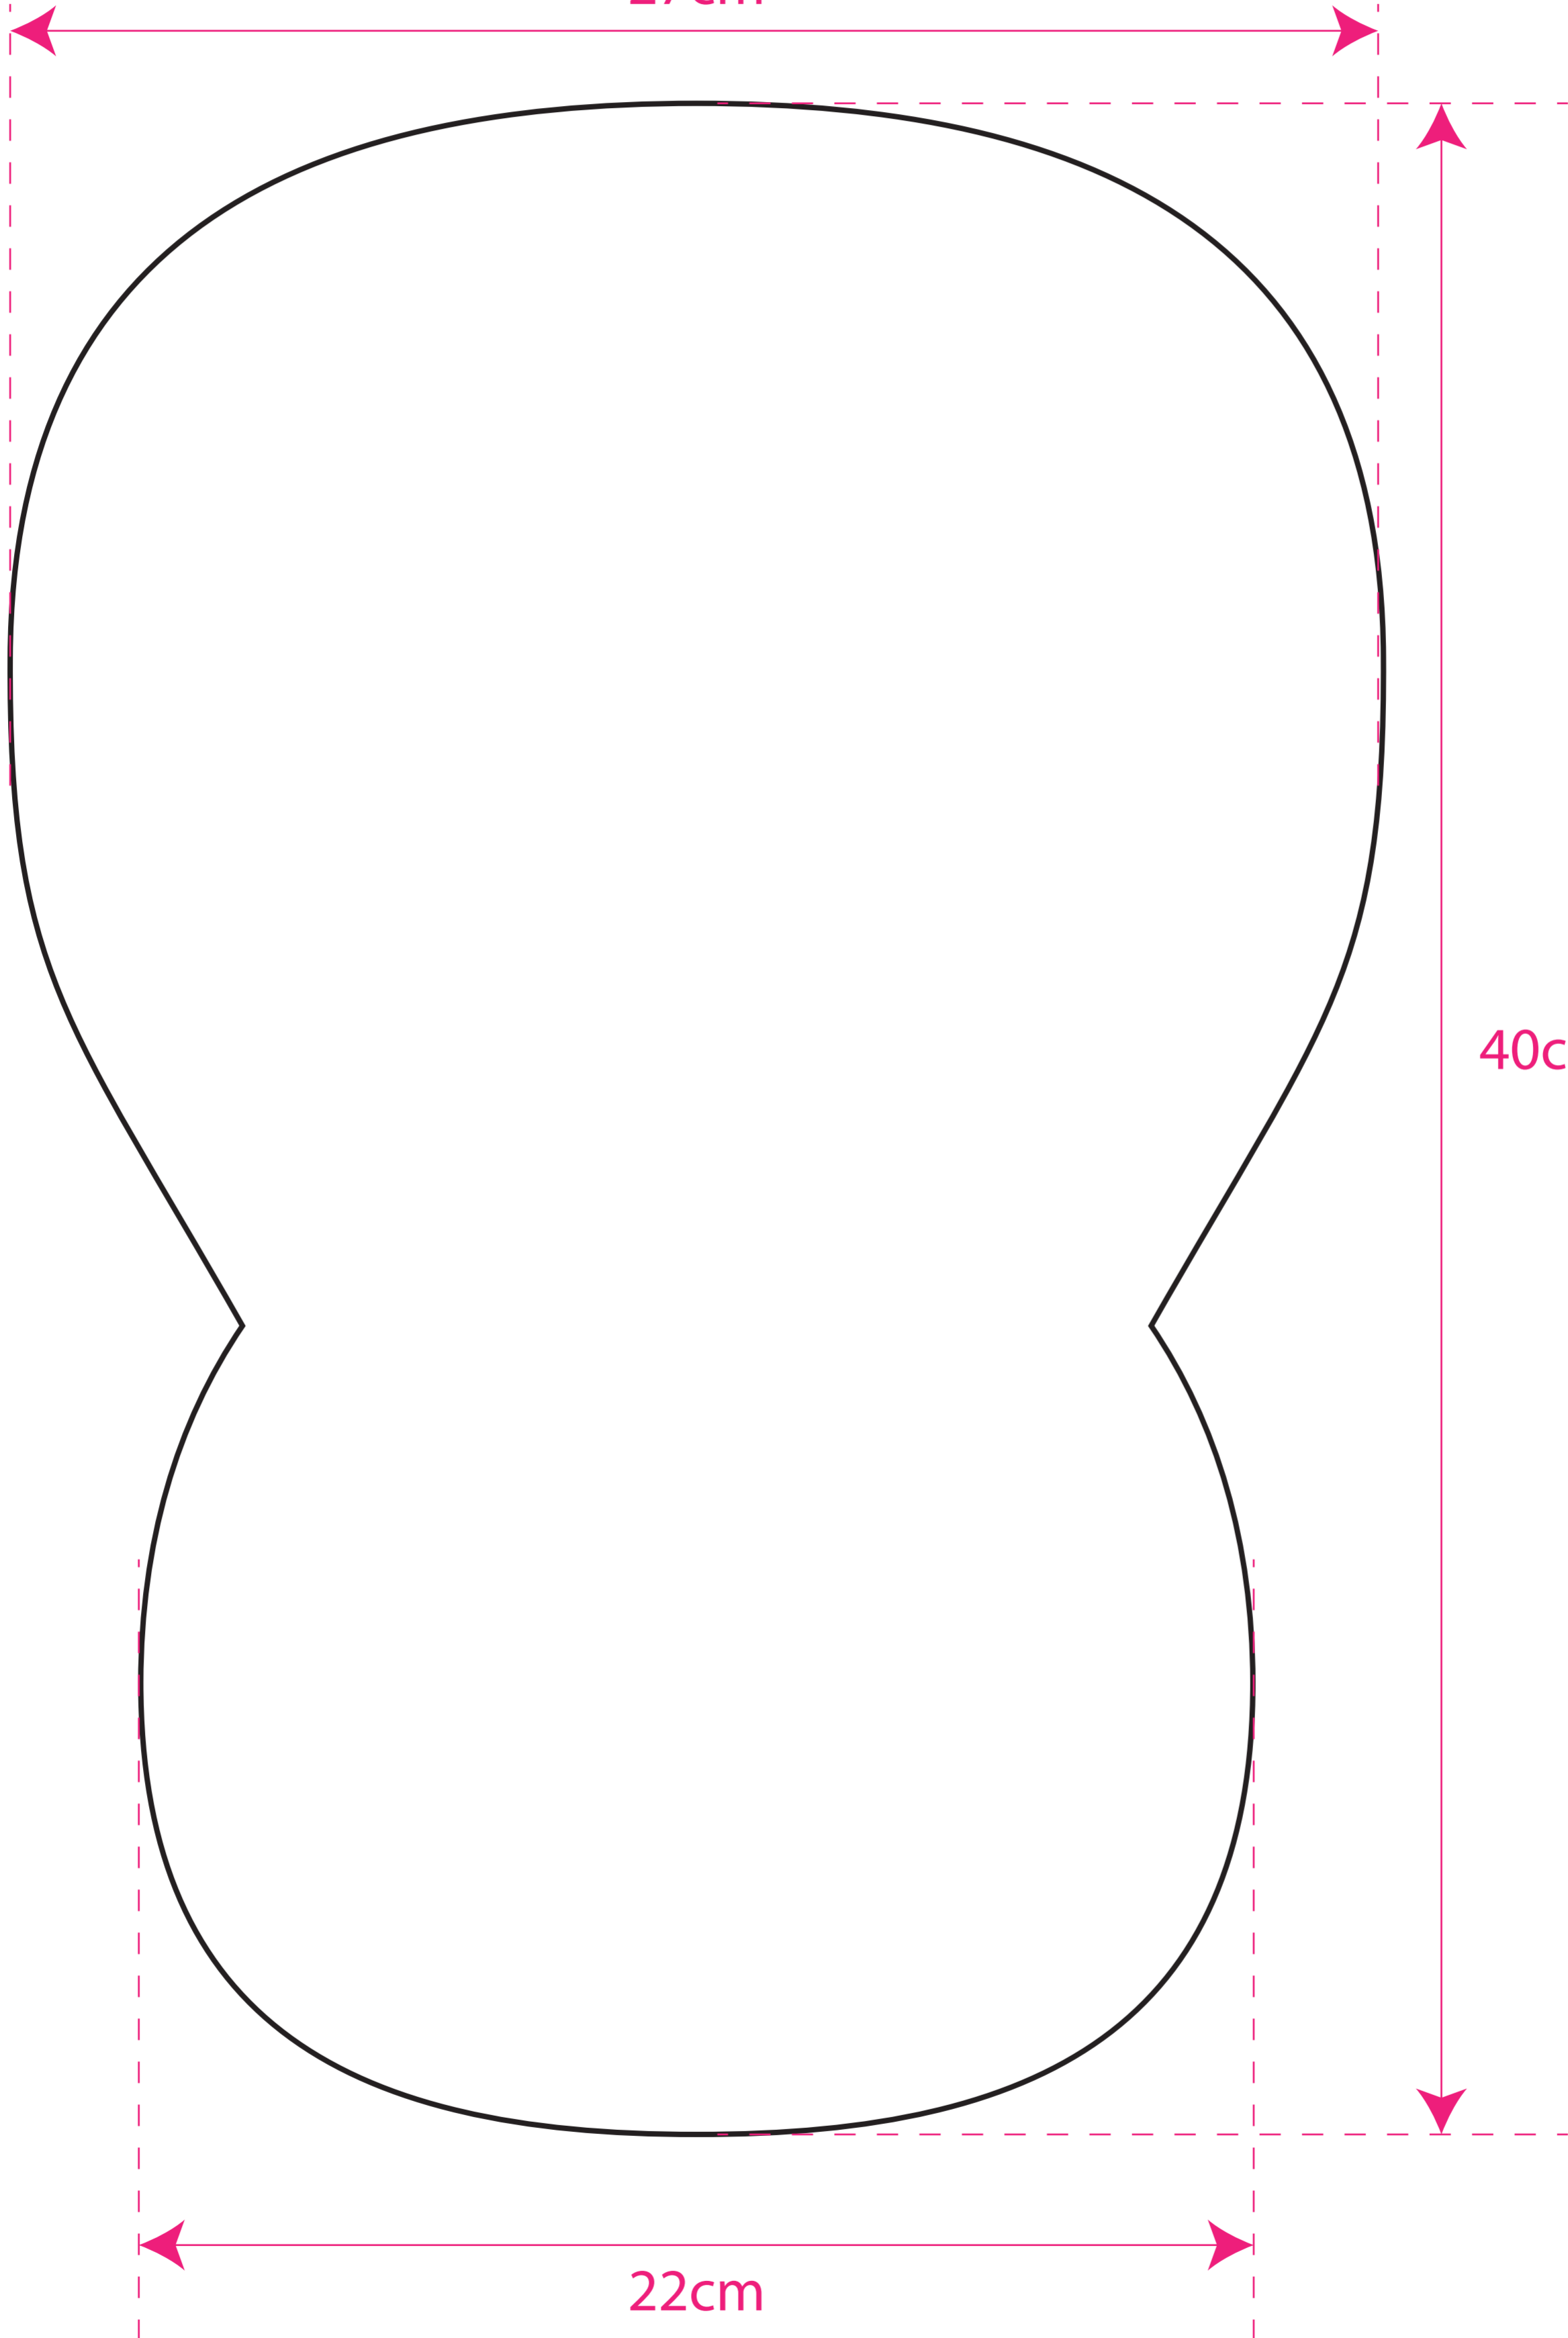

CANTIDAD 1

Tapa Armónica

CANTIDAD 1

Fondo

27cm

40cm

22cm

Mastil

CANTIDAD 1

Aros

CANTIDAD 1

CANTIDAD 12

TRIÁNGULOS RECTÁNGULOS

Cabeza

CANTIDAD 1

Aros

CANTIDAD 1

Puente

CANTIDAD 1

Cejuela

CANTIDAD 1

PALETA DE HELADOS de 1cm de ancho

Clavijero

CANTIDAD 1