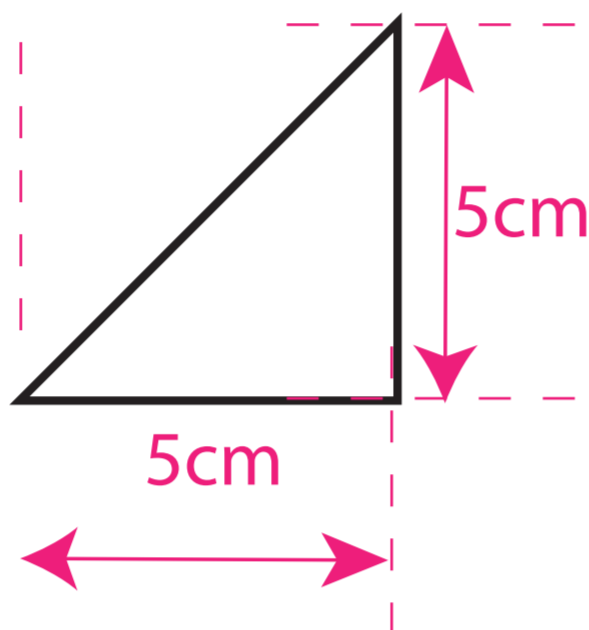

CANTIDAD 1

Tapa Armónica

CANTIDAD 1

Fondo

27cm

40cm

22cm

Mastil

CANTIDAD 1

Aros

CANTIDAD 1

CANTIDAD 12

TRIÁNGULOS RECTÁNGULOS

Cabeza

CANTIDAD 1

Aros