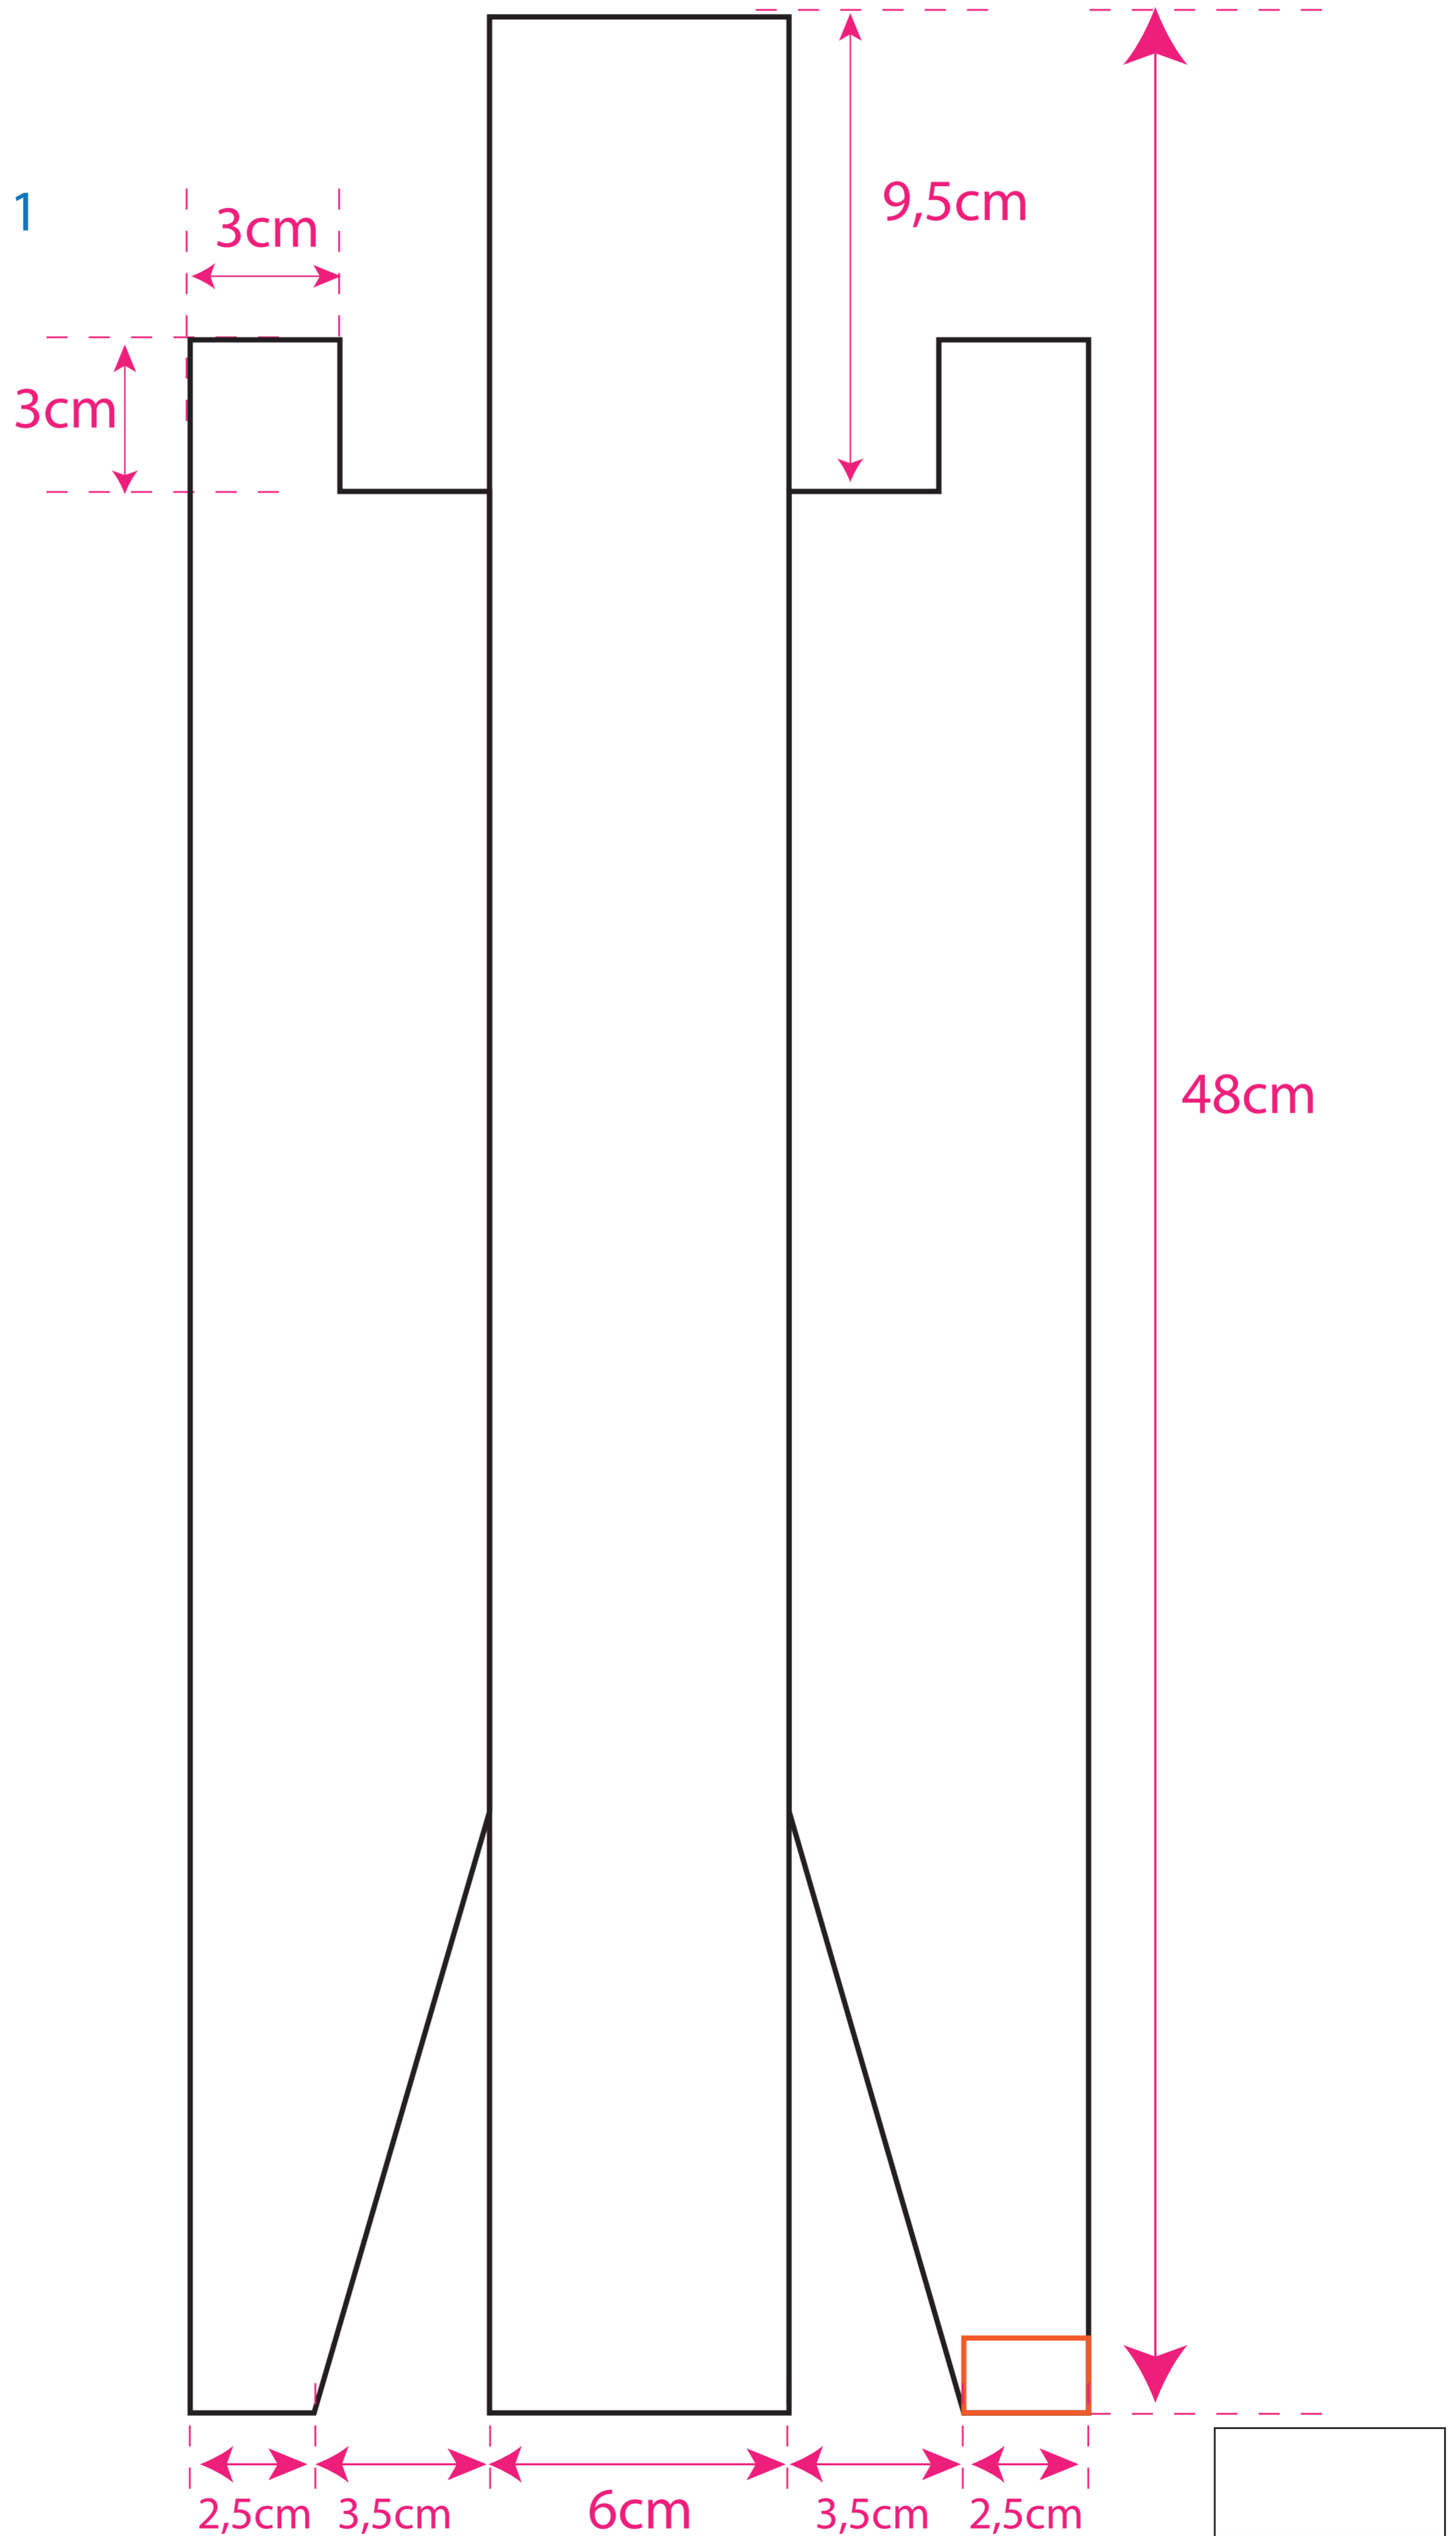

CANTIDAD 1

Tapa Armónica

CANTIDAD 1

Fondo

27cm

40cm

22cm

Mastil

CANTIDAD 1

Aros

CANTIDAD 1

CANTIDAD 12

TRIÁNGULOS RECTÁNGULOS

Cabeza

CANTIDAD 1

Aros

CANTIDAD 1

Puente

CANTIDAD 1

Cejuela

CANTIDAD 1

PALETA DE HELADOS de 1cm de ancho

Clavijero

CANTIDAD 1