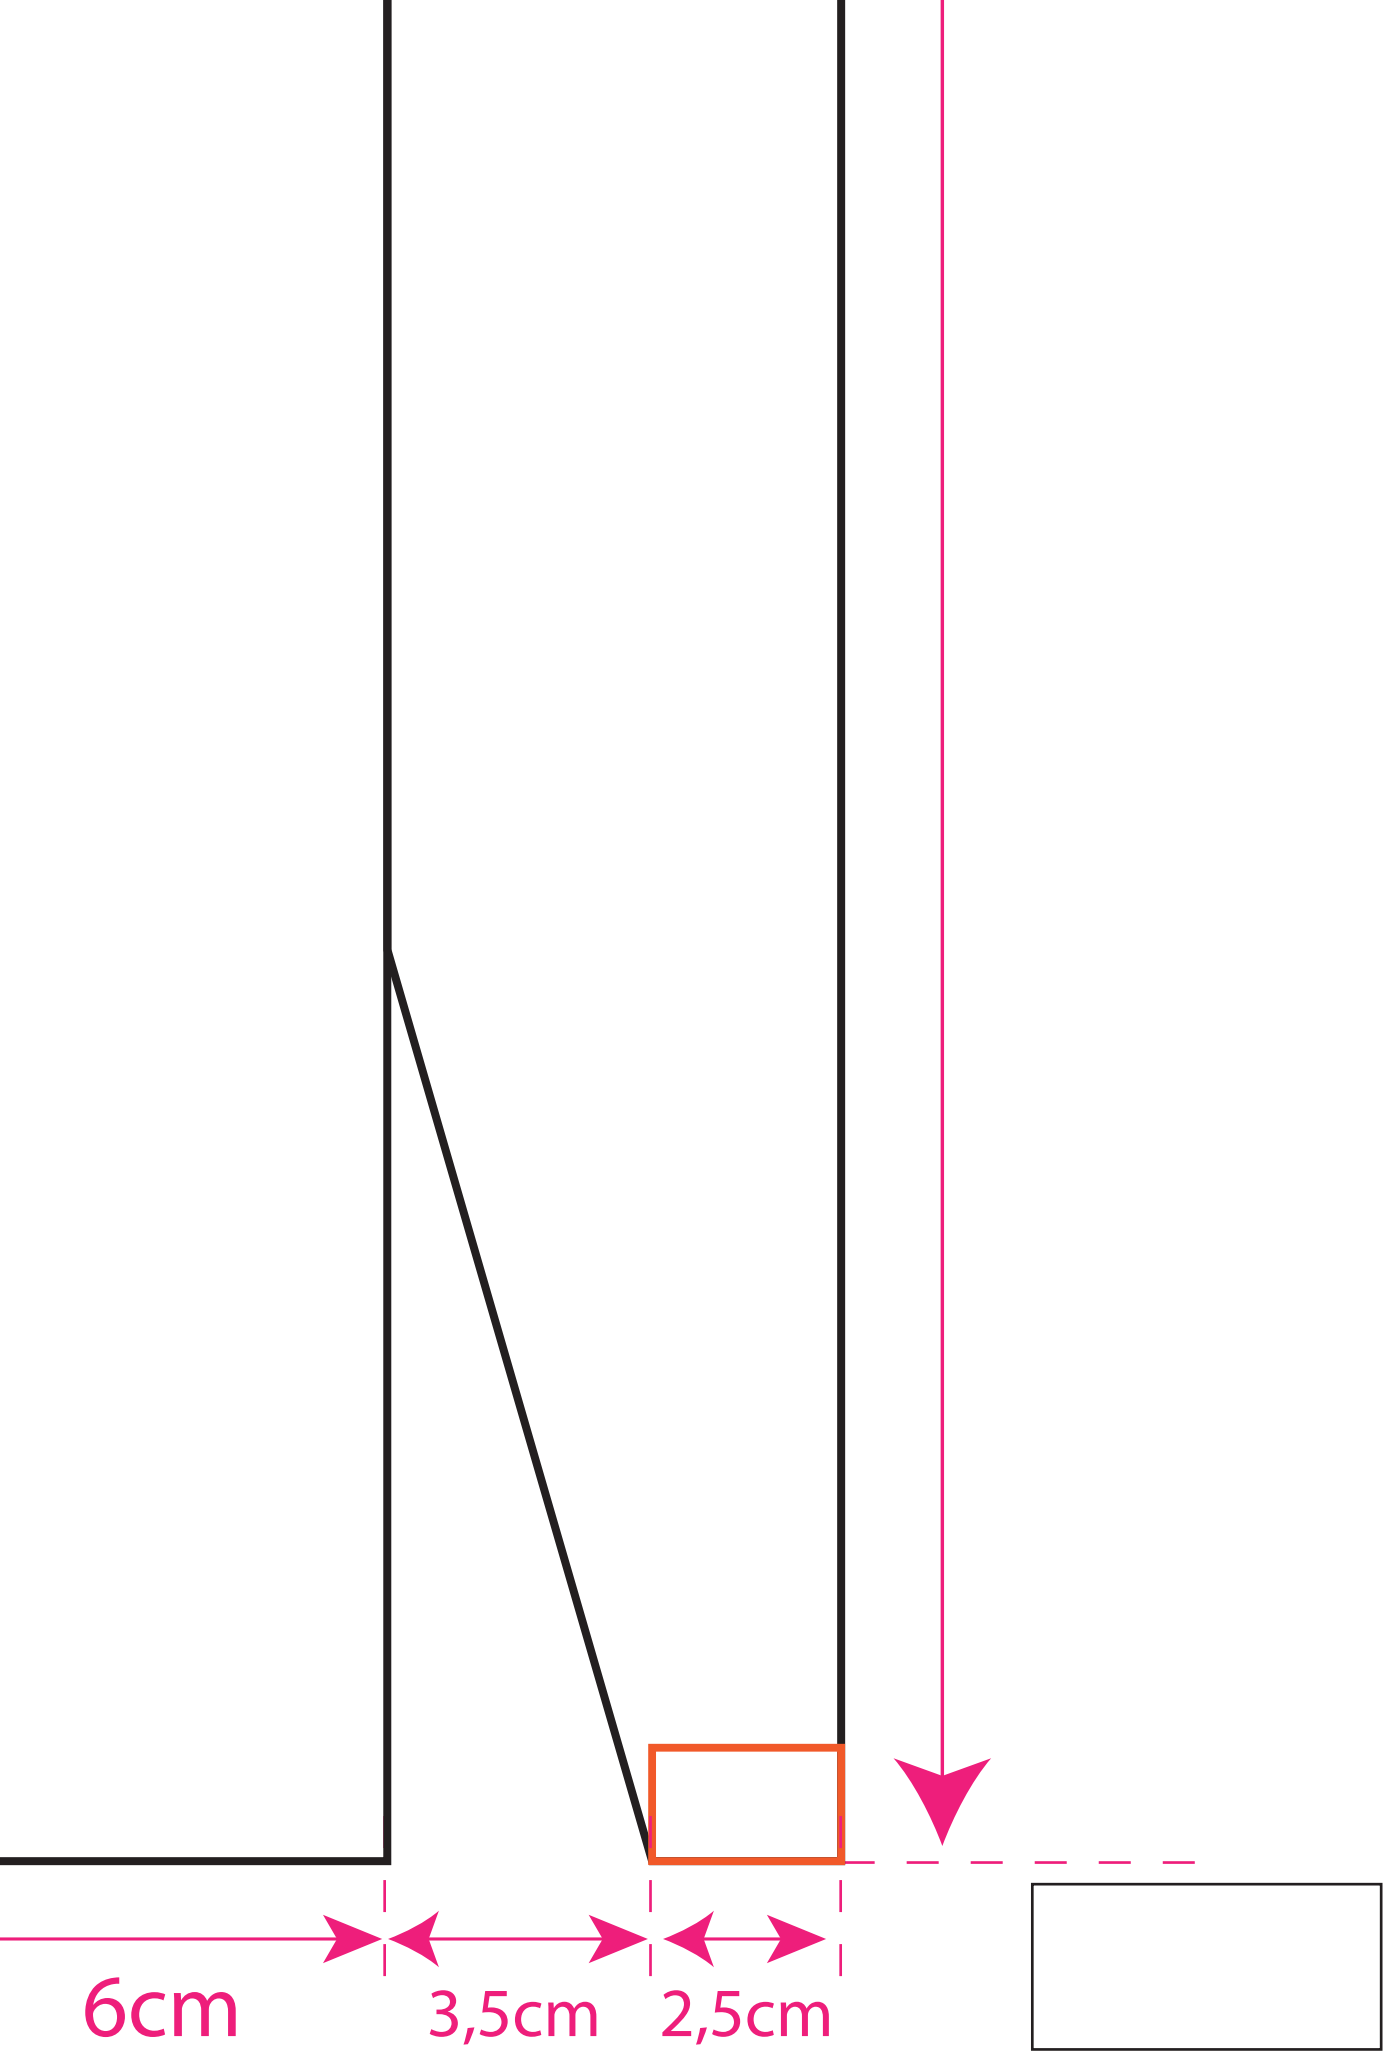

# Tapa Ar

27cm

# mónica

40cm

9cm

22cm

CANTIDAD 1

Fon

27cm

do

22cm

# Mastil

CANTIDAD 1

2,5cm 3,5cm

6cm

3,5cm

2,5cm