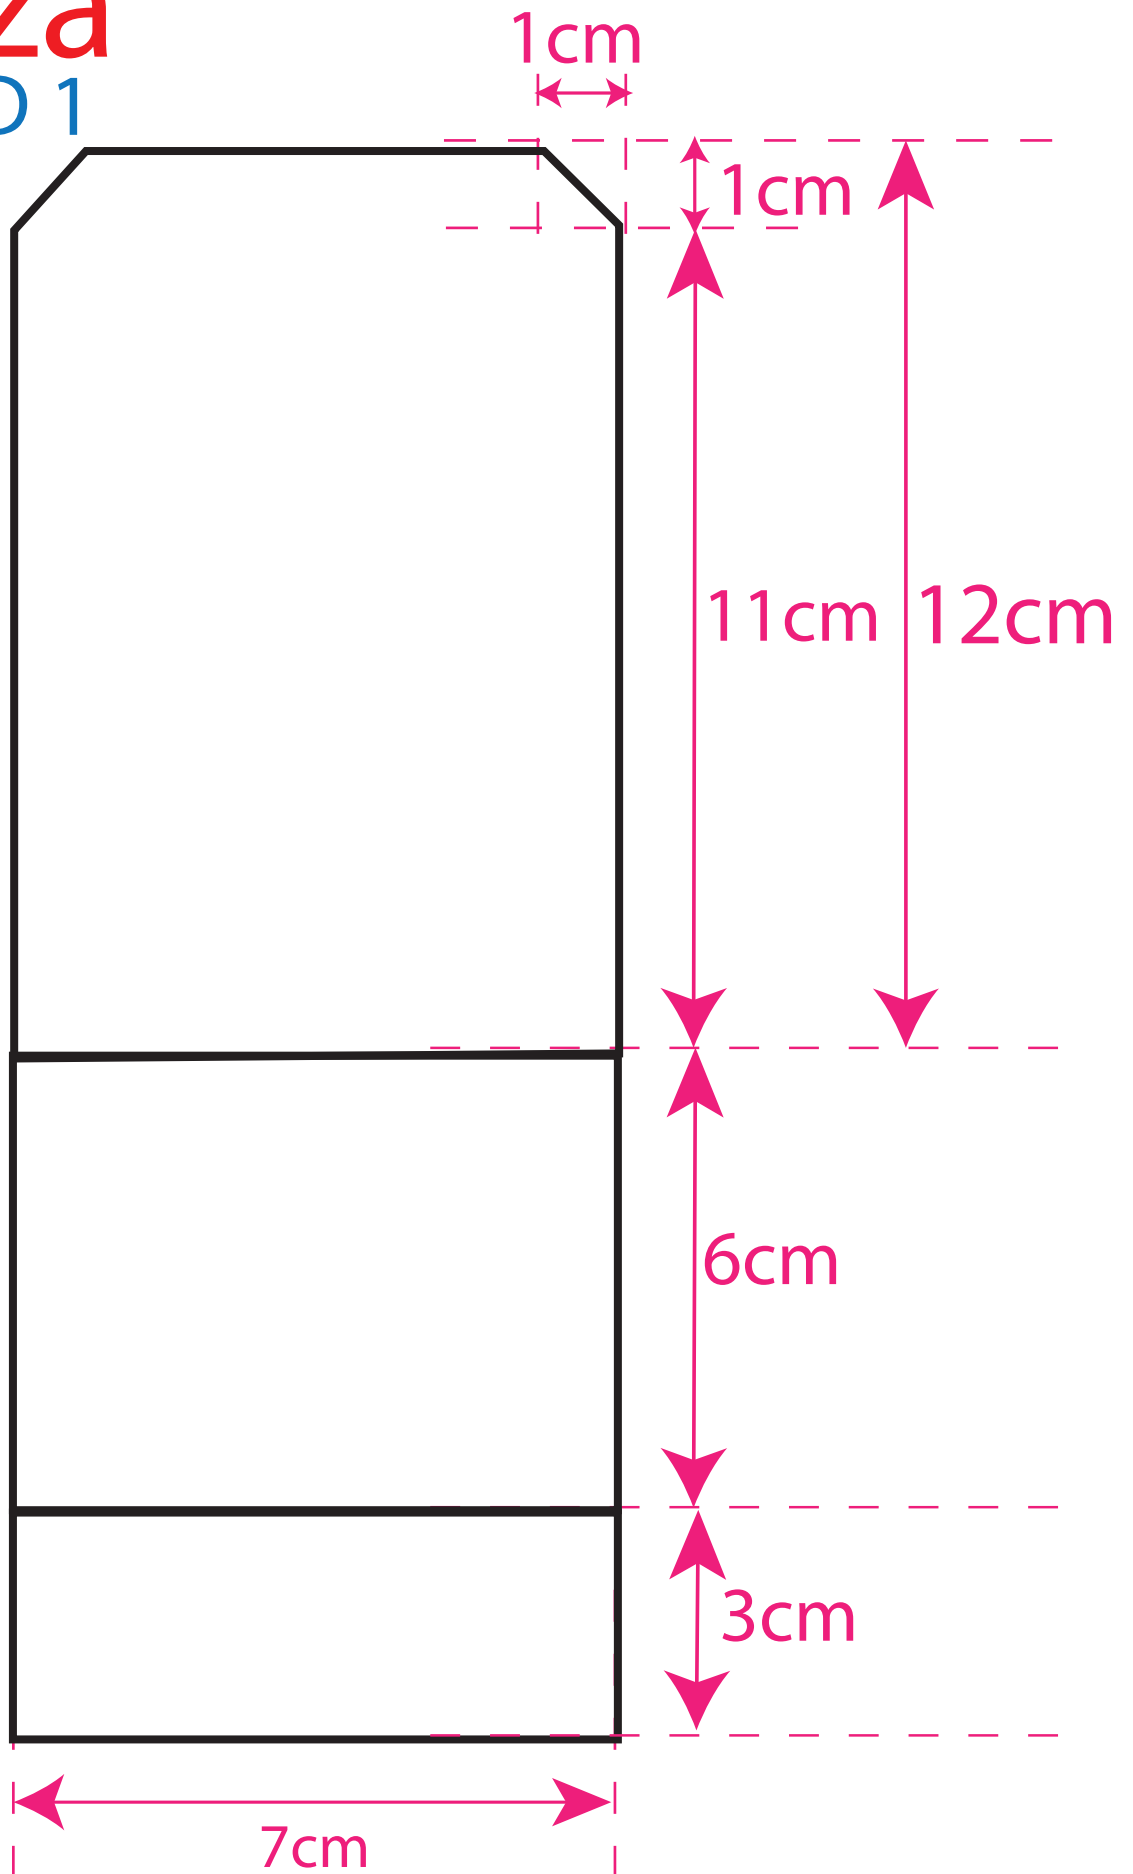

Cabeza

CANTIDAD 1