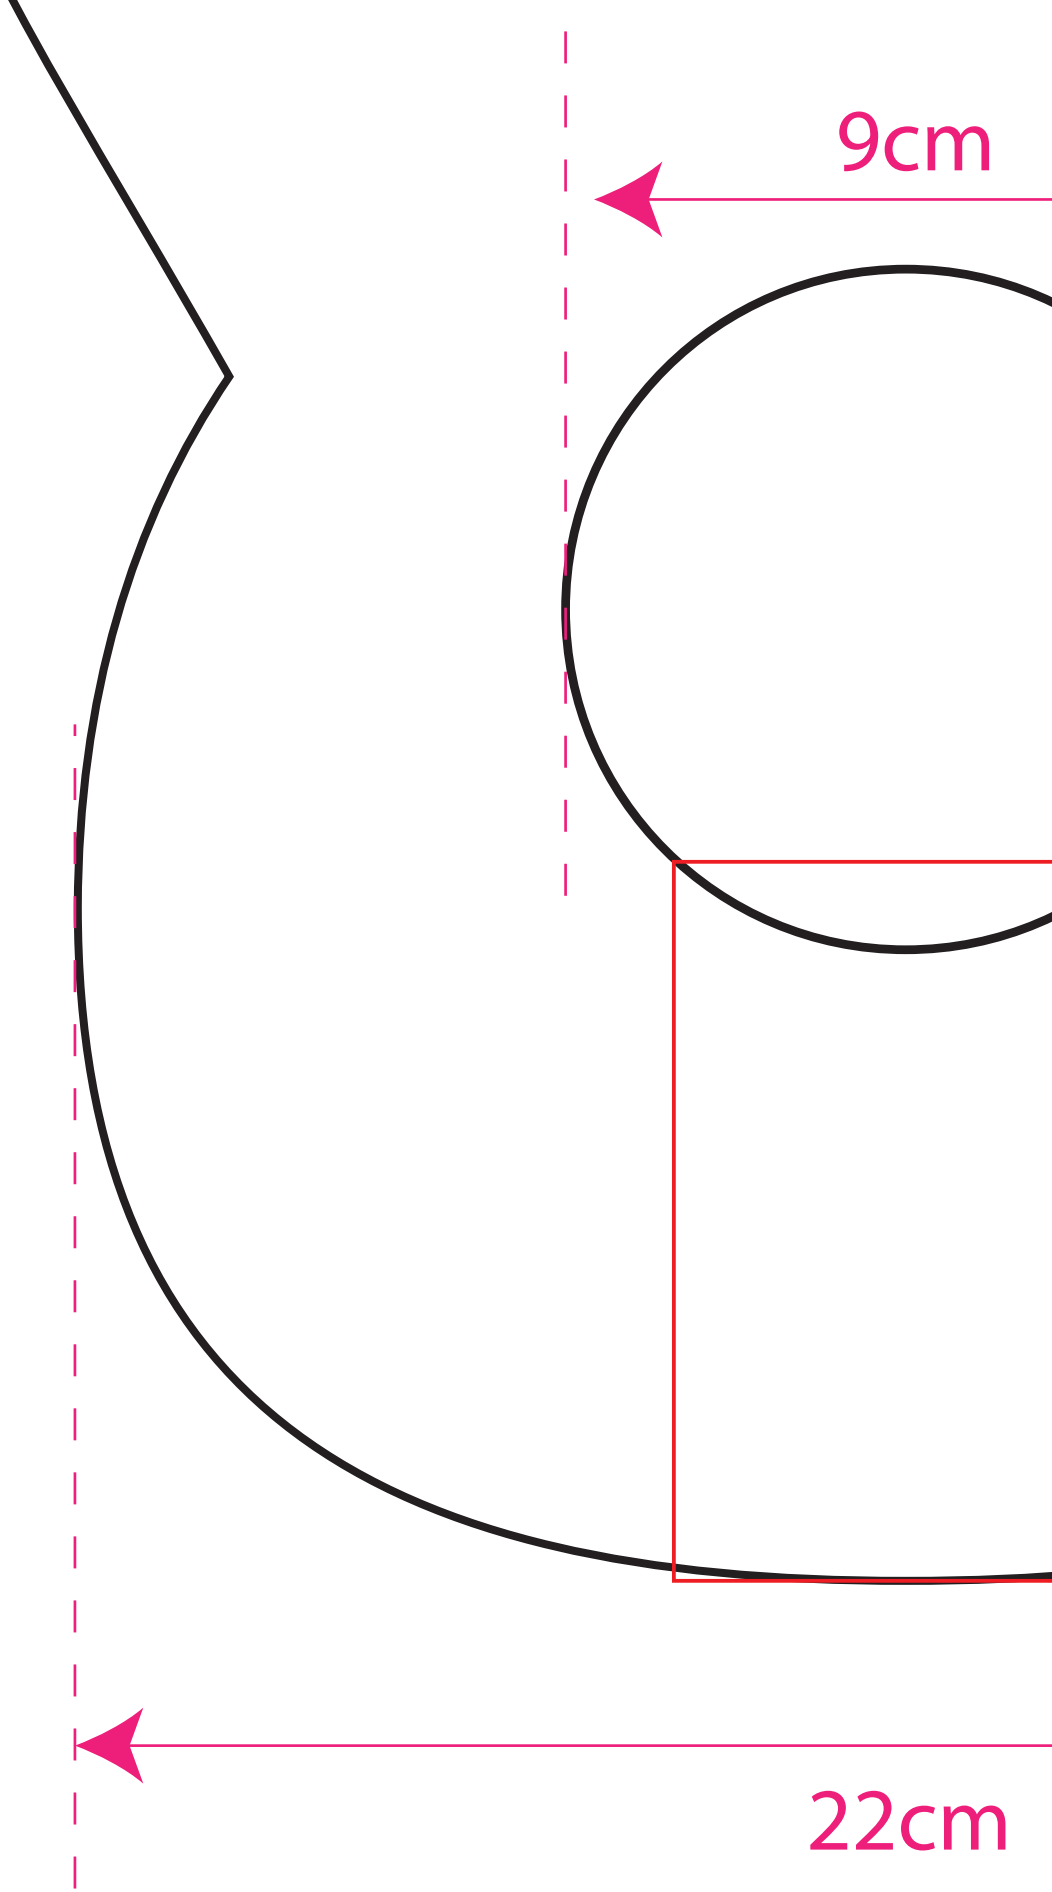

# Tapa Ar

27cm

# mónica

40cm

9cm

22cm

CANTIDAD 1

Fon

27cm

do

22cm