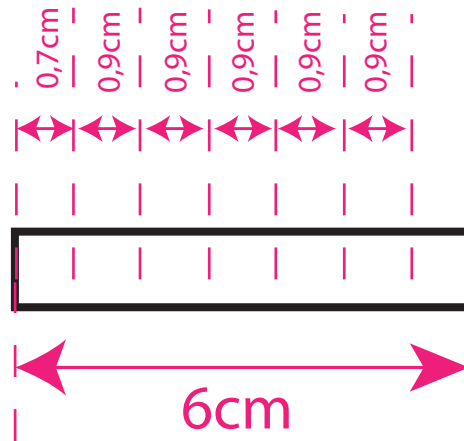

Cejuela

CANTIDAD 1